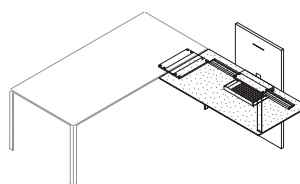

**Tavoli con profondità 80 cm**

160×80×H72 cm
C LL 160 80 F ..

**Tavoli con profondità 90 cm**

190×90×H72 cm
C LL 190 90 F ..

TAVOLI

**Tavoli con profondità 110 cm**

230×110×H72 cm
C LL 230 110 F ..

**Tavoli quadrati**

140×140×H72 cm
C LL 140 140 F ..

**Pannello strutturale per monitor con salita cavi e cestello**

65×2,2×H120 cm
C LL PAN RC ..

**Allungo e pannello strutturale per monitor con salita cavi e cestello**

140×70×H72 cm
C LL 140 70L VF ..

4x3,2xH4 cm
C LL AGG TA ..

TAVOLI PREDISPOSTI
PER ELETRIFICAZIONE**Tavoli con profondità 80 cm,
con sportello, gamba predisposta
per salita cavi e cestello raccolta cavi**

Sportello e cestello (C LL CES 060 L)
sul lato corto
160×80×H72 cm
C LM 160 80 F W L ..

**Tavoli con profondità 90 cm,
con sportello, gamba predisposta
per salita cavi e cestello raccolta cavi**

Sportello e cestello (C LL CES 120 C)
sul lato lungo
190×90×H72 cm
C LM 190 90 F W C ..

**Tavoli con profondità 110 cm,
con sportello, gamba predisposta
per salita cavi e cestello raccolta cavi**