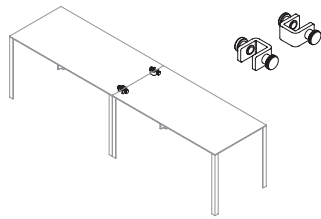

140×140×H72 cm
C LL 140 140 F ..

**Pannello strutturale per monitor con salita cavi e cestello**

65×2,2×H120 cm
C LL PAN RC ..

**Allungo e pannello strutturale per monitor con salita cavi e cestello**

140×70×H72 cm
C LL 140 70L VF ..

Cestello raccolta cavi
Solo Nero

41x29xH7 cm
C LL CES ..

Snodo porta monitor
Solo Nero

15x15xH6,6 cm
C LL AGG MO ..

**Adjustable swing-arm
monitor holder**

24x19xH29 cm
I A FS R2 Z01 ..

ACCESSORI

Coppia morsetti per unione tavoli
Solo Nero

4x3,2xH4 cm
C LL AGG TA ..

TAVOLI PREDISPOSTI
PER ELETRIFICAZIONE**Tavoli con profondità 80 cm,
con sportello, gamba predisposta
per salita cavi e cestello raccolta cavi**

Sportello e cestello (C LL CES 060 L)
sul lato corto
160×80×H72 cm
C LM 160 80 F W L ..

**Tavoli con profondità 90 cm,
con sportello, gamba predisposta
per salita cavi e cestello raccolta cavi**

Sportello e cestello (C LL CES 120 C)
sul lato lungo
190×90×H72 cm
C LM 190 90 F W C ..

**Tavoli con profondità 110 cm,
con sportello, gamba predisposta
per salita cavi e cestello raccolta cavi**