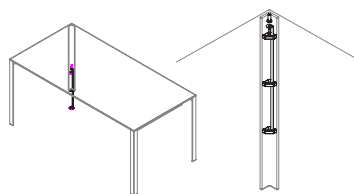

**Tavoli con profondità 90 cm,
con sportello, gamba predisposta
per salita cavi e cestello raccolta cavi**

Sportello e cestello (C LL CES 120 C)
sul lato lungo
190×90×H72 cm
C LM 190 90 F W C ..

**Tavoli con profondità 110 cm,
con sportello, gamba predisposta
per salita cavi e cestello raccolta cavi**

Sportello e cestello (C LL CES 135 C)
sul lato lungo
230×110×H72 cm
C LM 230 110 F W C ..

Sportello e cestello (C LL CES 060 L)
sul lato corto
190×90×H72 cm
C LM 190 90 F W L ..

Sportello e cestello (C LL CES 060 L)
sul lato corto
230×110×H72 cm
C LM 230 110 F W L ..

**Tavoli con profondità 110 cm,
con n.2 sportelli centrali,
gamba predisposta per salita cavi
e n.2 cestelli raccolta cavi**

Sportello e cestello (C LL CES 135 C)
centrati sul piano
230×110×H72 cm
C LM 230 110 F W D ..

**Tavoli quadrati,
con sportello centrale,
gamba predisposta per salita cavi
e cestello raccolta cavi**

Sportello e cestello (C LL CES 060 C)
sul lato lungo
140×140×H72 cm
C LM 140 140 F W C ..

ELETRIFICAZIONE