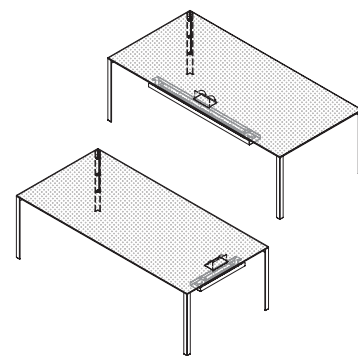

140×140×H72 cm
C LL 140 140 F ..

**Pannello strutturale per monitor con salita cavi e cestello**

65×2,2×H120 cm
C LL PAN RC ..

**Allungo e pannello strutturale per monitor con salita cavi e cestello**

140×70×H72 cm
C LL 140 70L VF ..

Cestello raccolta cavi
Solo Nero

41x29xH7 cm
C LL CES ..

Snodo porta monitor
Solo Nero

15x15xH6,6 cm
C LL AGG MO ..

**Adjustable swing-arm
monitor holder**

24x19xH29 cm
I A FS R2 Z01 ..

ACCESSORI

Coppia morsetti per unione tavoli
Solo Nero

4x3,2xH4 cm
C LL AGG TA ..

TAVOLI PREDISPOSTI
PER ELETRIFICAZIONE**Tavoli con profondità 80 cm,
con sportello, gamba predisposta
per salita cavi e cestello raccolta cavi**

Sportello e cestello (C LL CES 060 L)
sul lato corto
160×80×H72 cm
C LM 160 80 F W L ..

**Tavoli con profondità 90 cm,
con sportello, gamba predisposta
per salita cavi e cestello raccolta cavi**

Sportello e cestello (C LL CES 120 C)
sul lato lungo
190×90×H72 cm
C LM 190 90 F W C ..

**Tavoli con profondità 110 cm,
con sportello, gamba predisposta
per salita cavi e cestello raccolta cavi**