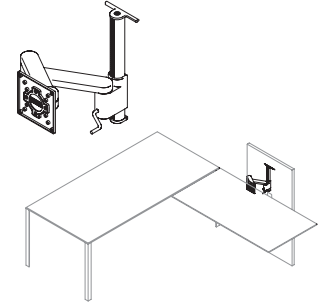

140×140×H72 cm
C LL 140 140 F ..

**Pannello strutturale per monitor con salita cavi e cestello**

65×2,2×H120 cm
C LL PAN RC ..

**Allungo e pannello strutturale per monitor con salita cavi e cestello**

140×70×H72 cm
C LL 140 70L VF ..

Cestello raccolta cavi
Solo Nero

41x29xH7 cm
C LL CES ..

Snodo porta monitor
Solo Nero

15x15xH6,6 cm
C LL AGG MO ..

**Adjustable swing-arm
monitor holder**

24x19xH29 cm
I A FS R2 Z01 ..

ACCESSORI

Coppia morsetti per unione tavoli
Solo Nero

4x3,2xH4 cm
C LL AGG TA ..

TAVOLI PREDISPOSTI
PER ELETRIFICAZIONE**Tavoli con profondità 80 cm,
con sportello, gamba predisposta
per salita cavi e cestello raccolta cavi**

Sportello e cestello (C LL CES 060 L)
sul lato corto
160×80×H72 cm
C LM 160 80 F W L ..

**Tavoli con profondità 90 cm,
con sportello, gamba predisposta
per salita cavi e cestello raccolta cavi**

Sportello e cestello (C LL CES 120 C)
sul lato lungo
190×90×H72 cm
C LM 190 90 F W C ..

**Tavoli con profondità 110 cm,
con sportello, gamba predisposta
per salita cavi e cestello raccolta cavi**