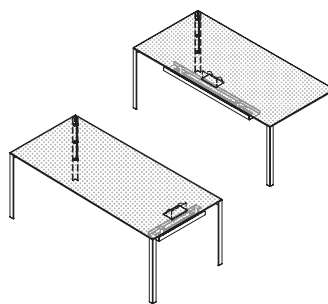

140×140×H72 cm
C LL 140 140 F ..

**Pannello strutturale per monitor con salita cavi e cestello**

65×2,2×H120 cm
C LL PAN RC ..

**Allungo e pannello strutturale per monitor con salita cavi e cestello**

140×70×H72 cm
C LL 140 70L VF ..

Cestello raccolta cavi
Solo Nero

41x29xH7 cm
C LL CES ..

Snodo porta monitor
Solo Nero

15x15xH6,6 cm
C LL AGG MO ..

**Adjustable swing-arm
monitor holder**

24x19xH29 cm
I A FS R2 Z01 ..

ACCESSORI

Coppia morsetti per unione tavoli
Solo Nero

4x3,2xH4 cm
C LL AGG TA ..

TAVOLI PREDISPOSTI
PER ELETRIFICAZIONE**Tavoli con profondità 80 cm,
con sportello, gamba predisposta
per salita cavi e cestello raccolta cavi**

Sportello e cestello (C LL CES 060 L)
sul lato corto
160×80×H72 cm
C LM 160 80 F W L ..

**Tavoli con profondità 90 cm,
con sportello, gamba predisposta
per salita cavi e cestello raccolta cavi**

Sportello e cestello (C LL CES 120 C)
sul lato lungo
190×90×H72 cm
C LM 190 90 F W C ..

**Tavoli con profondità 110 cm,
con sportello, gamba predisposta
per salita cavi e cestello raccolta cavi**