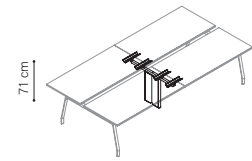

### Table top for double workstation depth cm. 80

160x80xTh2,6 cm  
G DL PI 160 80 D ..

180x80xTh2,6 cm  
G DL PI 180 80 D ..

210x80xTh2,6 cm  
G DL PI 210 80 D ..

### Return for rectangular table top

80x60xTh2,6 cm  
G DL PI 080 60 L ..

100x60xTh2,6 cm  
G DL PI 100 60 L ..

### Legs

**Leg for single workstation**

64x5 cm  
G DL GA 64 ..

**Leg for double workstation**

136x5 cm  
G DL GA 136 D ..

**Height-fixed center leg/cable riser for double workstations**

48,7x50 cm  
G DL GD F ..

### Accessories

**L-shaped shelf**

160x26xH16 cm  
G DL ME 160 ..

180x26xH16 cm  
G DL ME 180 ..

210x26xH16 cm  
G DL ME 210 ..

**Screen**

160x2,4 cm  
G DL SC 160 36 ..

180x2,4 cm  
G DL SC 180 36 ..