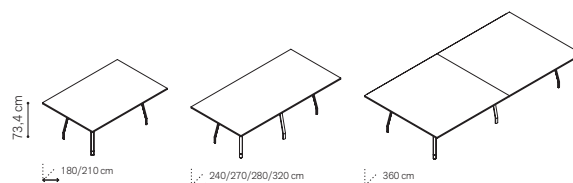

#### Connecting kit for orthogonal table tops

**12x8,6xH4 cm**  
G DL DG ..  
Only Platinum Grey

#### CPU holder

**30x14/17 cm**  
G DL A UNI ..  
Only Shadow Grey

#### Square tables

**100x100 cm**  
G DL 100 Q ..  
**120x120 cm**  
G DL 120 Q ..  
**140x140 cm**  
G DL 140 Q ..  
**160x160 cm**  
G DL 160 Q ..  
**180x180 cm**  
G DL 180 Q ..