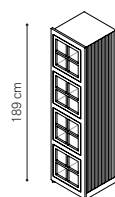

I vivaci colori, molto amati dall'architetto milanese, rosso Cina e azzurro Madonna, rifiniscono internamente la libreria.

Libreria ad ante 4 moduli

Modulo centrale h. 189 cm

45x45 cm
O CA 45 I 189

**Modulo centrale h. 189 cm
con LED**

45x45 cm
O CA 45 I 189 L

Ogni modulo richiede una sorgente elettrica

Modulo laterale h. 189 cm

48x45 cm
O CA 48 T 189

**Modulo laterale h. 189 cm
con LED**

48x45 cm
O CA 48 T 189 L

Libreria ad ante 5 moduli

Modulo centrale h. 234 cm

45x45 cm
O CA 45 I 234

**Modulo centrale h. 234 cm
con LED**

45x45 cm
O CA 45 I 234 L

Ogni modulo richiede una sorgente elettrica

Modulo laterale h. 234 cm

48x45 cm
O CA 48 T 234

**Modulo laterale h. 234 cm
con LED**

45x45 cm
O CG 45 I 189

**Modulo centrale h. 189 cm
con LED**

45x45 cm
O CG 45 I 189 L

Modulo laterale h. 189 cm

48x45 cm
O CG 48 T 189

**Modulo laterale h. 189 cm
con LED**

48x45 cm
O CG 48 T 189 L

Ogni modulo richiede una sorgente elettrica