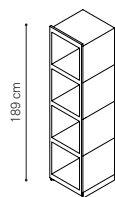

Modulo centrale h. 234 cm

45x45 cm
O CA 45 I 234

**Modulo centrale h. 234 cm
con LED**

45x45 cm
O CA 45 I 234 L

Ogni modulo richiede una sorgente elettrica

Modulo laterale h. 234 cm

48x45 cm
O CA 48 T 234

**Modulo laterale h. 234 cm
con LED**

48x45 cm
O CA 48 T 234 L

Libreria ad ante 6 moduli

Modulo centrale h. 279 cm

45x45 cm
O CA 45 I 279

**Modulo centrale h. 279 cm
con LED**

45x45 cm
O CA 45 I 279 L

Ogni modulo richiede una sorgente elettrica

Modulo laterale h. 279 cm

48x45 cm
O CA 48 T 279

**Modulo laterale h. 279 cm
con LED**

48x45 cm
O CA 48 T 279 L

Cartesio

Aldo Rossi

Libreria a giorno 4 moduli

Modulo centrale h. 189 cm

45x45 cm
O CG 45 I 189

**Modulo centrale h. 189 cm
con LED**

45x45 cm
O CG 45 I 189 L

Modulo laterale h. 189 cm

48x45 cm
O CG 48 T 189

**Modulo laterale h. 189 cm
con LED**

48x45 cm
O CG 48 T 189 L

Ogni modulo richiede una sorgente elettrica