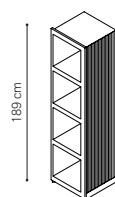

Modulo centrale h. 234 cm

45x45 cm
O CA 45 I 234

**Modulo centrale h. 234 cm
con LED**

45x45 cm
O CA 45 I 234 L

Ogni modulo richiede una sorgente elettrica

Modulo laterale h. 234 cm

48x45 cm
O CA 48 T 234

**Modulo laterale h. 234 cm
con LED**

48x45 cm
O CA 48 T 234 L

Libreria ad ante 6 moduli

Modulo centrale h. 279 cm

45x45 cm
O CA 45 I 279

**Modulo centrale h. 279 cm
con LED**

45x45 cm
O CA 45 I 279 L

Ogni modulo richiede una sorgente elettrica

Modulo laterale h. 279 cm

48x45 cm
O CA 48 T 279

**Modulo laterale h. 279 cm
con LED**

48x45 cm
O CA 48 T 279 L

Cartesio

Aldo Rossi

Libreria a giorno 4 moduli

Modulo centrale h. 189 cm

45x45 cm
O CG 45 I 189

**Modulo centrale h. 189 cm
con LED**

45x45 cm
O CG 45 I 189 L

Modulo laterale h. 189 cm

48x45 cm
O CG 48 T 189

**Modulo laterale h. 189 cm
con LED**

48x45 cm
O CG 48 T 189 L

Ogni modulo richiede una sorgente elettrica