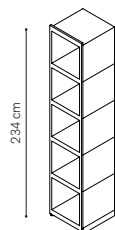

48x45 cm
O CA 48 T 234 L

Libreria ad ante 6 moduli

Modulo centrale h. 279 cm

45x45 cm
O CA 45 I 279

**Modulo centrale h. 279 cm
con LED**

45x45 cm
O CA 45 I 279 L

Ogni modulo richiede una sorgente elettrica

Modulo laterale h. 279 cm

48x45 cm
O CA 48 T 279

**Modulo laterale h. 279 cm
con LED**

48x45 cm
O CA 48 T 279 L

Cartesio

Aldo Rossi

Libreria a giorno 4 moduli

Modulo centrale h. 189 cm

45x45 cm
O CG 45 I 189

**Modulo centrale h. 189 cm
con LED**

45x45 cm
O CG 45 I 189 L

Modulo laterale h. 189 cm

48x45 cm
O CG 48 T 189

**Modulo laterale h. 189 cm
con LED**

48x45 cm
O CG 48 T 189 L

Ogni modulo richiede una sorgente elettrica

Libreria a giorno 5 moduli

Modulo centrale h. 234 cm

45x45 cm
O CG 45 I 234

**Modulo centrale h. 234 cm
con LED**

45x45 cm
O CG 45 I 234 L

Modulo laterale h. 234 cm

48x45 cm
O CG 48 T 234

**Modulo laterale h. 234 cm
con LED**