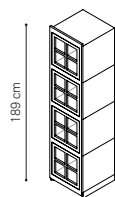

Libreria ad ante 4 moduli

Modulo centrale h. 189 cm

45x45 cm
O CA 45 I 189

**Modulo centrale h. 189 cm
con LED**

45x45 cm
O CA 45 I 189 L

Ogni modulo richiede una sorgente elettrica