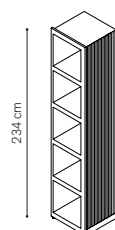

45x45 cm
O CG 45 I 189

**Modulo centrale h. 189 cm
con LED**

45x45 cm
O CG 45 I 189 L

Modulo laterale h. 189 cm

48x45 cm
O CG 48 T 189

**Modulo laterale h. 189 cm
con LED**

48x45 cm
O CG 48 T 189 L

Ogni modulo richiede una sorgente elettrica

Libreria a giorno 5 moduli

Modulo centrale h. 234 cm

45x45 cm
O CG 45 I 234

**Modulo centrale h. 234 cm
con LED**

45x45 cm
O CG 45 I 234 L

Modulo laterale h. 234 cm

48x45 cm
O CG 48 T 234

**Modulo laterale h. 234 cm
con LED**

48x45 cm
O CG 48 T 234 L

Ogni modulo richiede una sorgente elettrica

Libreria a giorno 6 moduli

Modulo centrale h. 279 cm

45x45 cm
O CG 44 I 279

**Modulo centrale h. 279 cm
con LED**

45x45 cm
O CG 44 I 279 L

Modulo laterale h. 279 cm

48x45 cm
O CG 48 T 279

**Modulo laterale h. 279 cm
con LED**

48x45 cm
O CG 48 T 279 L

Ogni modulo richiede una sorgente elettrica

Struttura
Verniciatura a polvere

RC
Rosso Cina

AM
Azzurro Madonna