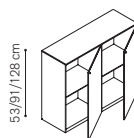

190x90 cm
C LL 190 90 F S C ..
con una gamba
predisposta per salita cavi

Posizione sportello

Tavolo prof. 110 cm

230x110 cm
C LL 230 110 F S C ..
con una gamba
predisposta per salita cavi

Posizione sportello

Accessori

Cestello raccolta cavi

41x29xH7 cm
C LL CES ..
solo nero

Snodo portamonitor

15x15 cm
C LL AGG MO ..
solo nero

**Braccio porta-
monitor regolabile**

27,5x13 cm
I A FS R2 Z01 ..

**Coppia morsetti per
unione tavoli**

4x3,2xH0,011 cm
C LL AGG TA ..
solo nero

Contenitori

**Cassettiera
2 cassetti**

37x53 cm
C LL 37 53 C2N ..

**Cassettiera
3 cassetti**

37x53 cm
C LL 37 53 C3N ..

**Cuscino
per cassettera**

37x53xH3 cm
C LL CUS 37 ..

**Portaoggetti
per cassettera**

32x42xH4,2 cm
D DS 531 ..
Solo Trasparente

**Armadio ad ante
larghezza cm. 80,
profondità cm. 37,5**

80x37,5 cm
C LL 080 072 MA M ..
1 ripiano interno

**Armadio ad ante
larghezza cm. 110,
profondità cm. 37,5**