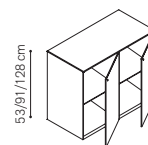

4x3,2xH0,011 cm
C LL AGG TA ..
solo nero

Contenitori

**Cassettiera
2 cassetti**

37x53 cm
C LL 37 53 C2N ..

**Cassettiera
3 cassetti**

37x53 cm
C LL 37 53 C3N ..

**Cuscino
per cassettera**

37x53xH3 cm
C LL CUS 37 ..

**Portaoggetti
per cassettera**

32x42xH4,2 cm
D DS 531 ..
Solo Trasparente

**Armadio ad ante
larghezza cm. 80,
profondità cm. 37,5**

80x37,5 cm
C LL 080 072 MA M ..
1 ripiano interno

**Armadio ad ante
larghezza cm. 110,
profondità cm. 37,5**

110x37,5xH53 cm
C LL 110 053 MA M ..
2 ripiani interni

110x37,5xH91 cm
C LL 110 091 MA M ..
2 ripiani interni

110x37,5xH128 cm
C LL 110 128 MA M ..
2 ripiani interni

**Armadio ad ante
larghezza cm. 110,
profondità cm. 45 (USA)**