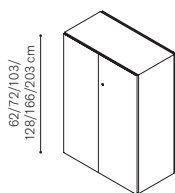

Serie Neutra

Contenitori realizzati completamente in lamiera metallica verniciata con polveri epossidiche, di varie dimensioni ed altezze. I ripiani interni, sempre in metallo sono agganciati alla cremagliera inserita nelle spalle laterali (è possibile l'utilizzo di cartelle sospese). L'elemento d'aggancio permette una regolazione a passo 25 mm.

Mobili

Mobili ad ante (ripiani esclusi)

90x48xH62 cm
Q EM 090 62 A ..
con preforatura per
supporto piano

90x48xH72 cm
Q EM 090 72 A ..

90x48xH103 cm
Q EM 090 103 A ..

90x48xH128 cm
Q EM 090 128 A ..

90x48xH166 cm
Q EM 090 166 A ..

90x46xH166 cm
Q EM 090 166 G ..

90x46xH203 cm
Q EM 090 203 G ..

Ripiano interno da cm. 90

84x41x24 cm
Q RP EM 90 48 ..

Cassettiere larghezza cm. 41

Un cassetto e uno portacartelle, h cm. 53

41x60 cm
U C2 41 60 B ..
senza punzonatura