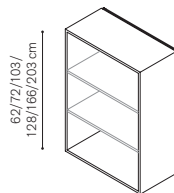

Mobili

Mobili ad ante (ripiani esclusi)

90x48xH62 cm
Q EM 090 62 A ..
con preforatura per
supporto piano

90x48xH72 cm
Q EM 090 72 A ..

90x48xH103 cm
Q EM 090 103 A ..

90x48xH128 cm
Q EM 090 128 A ..

90x48xH166 cm
Q EM 090 166 A ..

90x48xH203 cm
Q EM 090 203 A ..

Mobili a giorno (ripiani esclusi)

90x46xH62 cm
Q EM 090 62 G ..
con preforatura per
supporto piano

90x46xH72 cm
Q EM 090 72 G ..

90x46xH103 cm
Q EM 090 103 G ..

90x46xH128 cm
Q EM 090 128 G ..

90x46xH166 cm
Q EM 090 166 G ..

90x46xH203 cm
Q EM 090 203 G ..

Ripiano interno da cm. 90

84x41x24 cm
Q RP EM 90 48 ..

Cassettiere larghezza cm. 41

Un cassetto e uno portacartelle, h cm. 53

41x60 cm
U C2 41 60 B ..
senza punzonatura

38x8xH7 cm
D DS 517 41 ..
solo nero

Divisorio interno

32x9xSp1 cm
D DS 518 41 ..
solo grigio chiaro

Divisorio inclinato

31x21,5xSp1 cm
D DS 519 41 ..
solo grigio chiaro

Cassettiere larghezza cm. 47

Due cassetti portacartelle