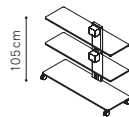

Move 010

Contenitore multiuso per apparecchiature multimediali.
Struttura composta da un basamento, due spalle laterali e schienale in acciaio verniciato. Il basamento, con 4 ruote in nylon colore nero di cui due piroettanti con freno e due fisse direzionali, è predisposto per l'alloggiamento dei cavi e l'inserimento del passacavo flessibile A/SCF. All'interno delle spalle laterali il profilo in estruso di alluminio permette il fissaggio e la regolazione in altezza dei ripiani e la salita dei cavi di alimentazione alle macchine.
I ripiani in acciaio verniciato sono regolabili in continuo anche a pieno carico. La struttura dei carrelli è in acciaio verniciato con polveri epossidiche. Possibilità di fissare un monitor tramite supporto regolabile in altezza.

**Schema componenti
composizione Move a due ripiani
con supporto video piccolo**

Carrello completo

Move completo con 1 ripiano

140x50 cm
B MO 140 075 ..

Move completo con 2 ripiani

140x50 cm
B MO 140 105 ..

Move completo con 3 ripiani

140x50 cm
B MO 140 180 ..

Componenti separati

Struttura portante

140x50xH75 cm
B MO 140 075 S ..
140x50xH105 cm
B MO 140 105 S ..
140x50xH180 cm
B MO 140 180 S ..

Ripiano

140x40xH2 cm
B MO R 140 ..
completa di scatola
ingranaggi

Supporto regolabile in altezza per monitor piccoli

43x9,3 cm
B MO S MO P ..
Monitor consigliati:
50/55 pollici.
Attacco Vesa cm. 20x20,
40x20, 40x30, 40x40

Supporto regolabile in altezza per monitor grandi