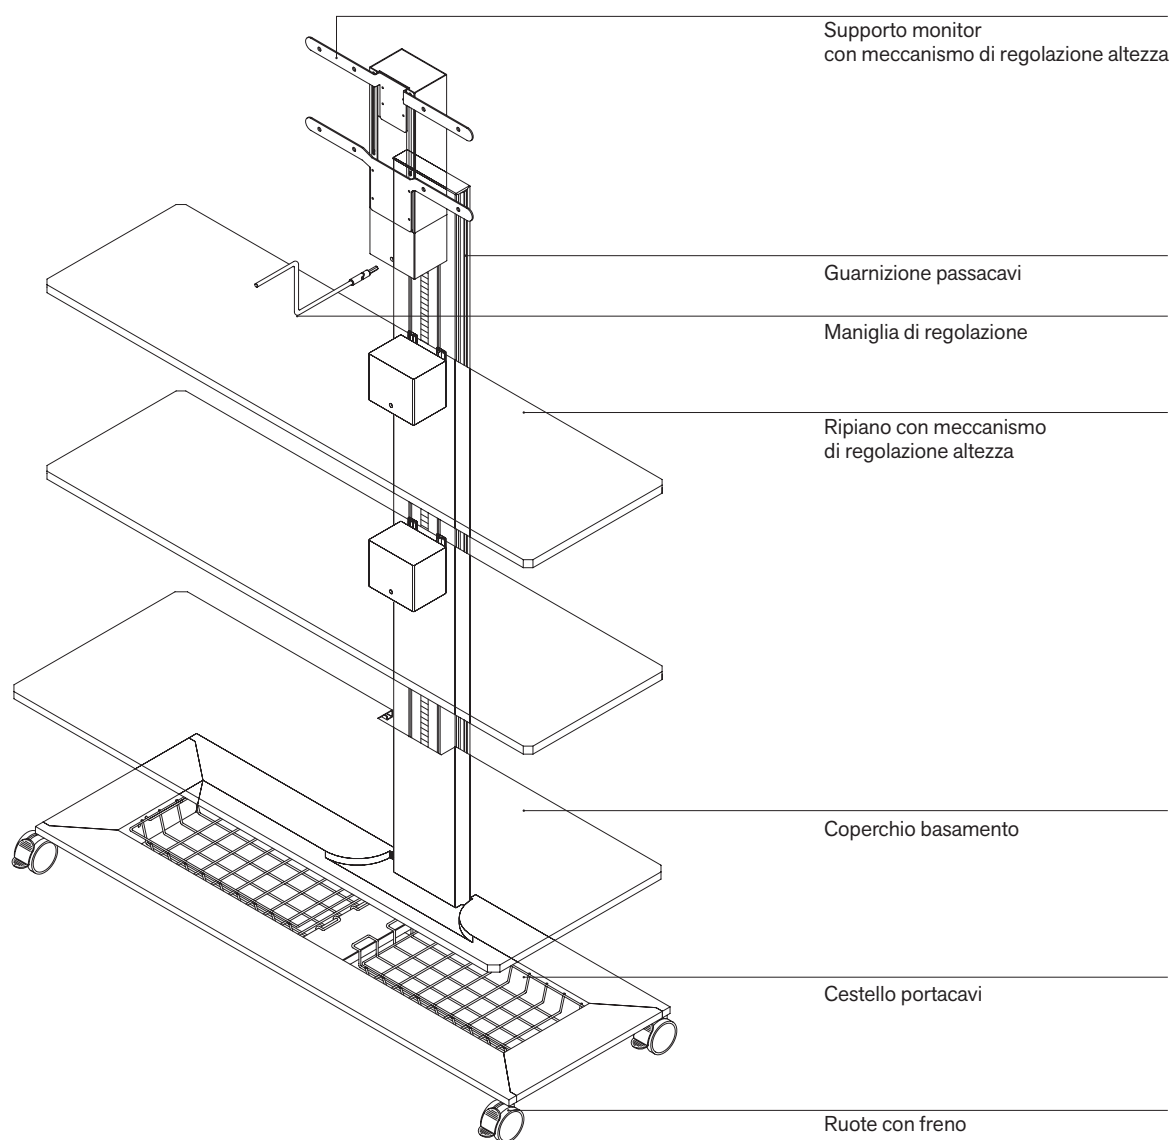

Move 010

Contenitore multiuso per apparecchiature multimediali.
Struttura composta da un basamento, due spalle laterali e schienale in acciaio verniciato. Il basamento, con 4 ruote in nylon colore nero di cui due piroettanti con freno e due fisse direzionali, è predisposto per l'alloggiamento dei cavi e l'inserimento del passacavo flessibile A/SCF. All'interno delle spalle laterali il profilo in estruso di alluminio permette il fissaggio e la regolazione in altezza dei ripiani e la salita dei cavi di alimentazione alle macchine.
I ripiani in acciaio verniciato sono regolabili in continuo anche a pieno carico. La struttura dei carrelli è in acciaio verniciato con polveri epossidiche. Possibilità di fissare un monitor tramite supporto regolabile in altezza.

**Schema componenti
composizione Move a due ripiani
con supporto video piccolo**

Carrello completo

Move completo con 1 ripiano

140x50 cm
B MO 140 075 ..

Move completo con 2 ripiani

140x50 cm
B MO 140 105 ..

Move completo con 3 ripiani

140x50 cm
B MO 140 180 ..

Componenti separati

Struttura portante

140x50xH75 cm
B MO 140 075 S ..
140x50xH105 cm
B MO 140 105 S ..
140x50xH180 cm
B MO 140 180 S ..

Ripiano

140x40xH2 cm
B MO R 140 ..
completa di scatola
ingranaggi

Supporto regolabile in altezza per monitor piccoli

43x9,3 cm
B MO S MO P ..
Monitor consigliati:
50/55 pollici.
Attacco Vesa cm. 20x20,
40x20, 40x30, 40x40

Supporto regolabile in altezza per monitor grandi