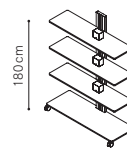

Move 010

Contenitore multiuso per apparecchiature multimediali.
Struttura composta da un basamento, due spalle laterali e schienale in acciaio verniciato. Il basamento, con 4 ruote in nylon colore nero di cui due piroettanti con freno e due fisse direzionali, è predisposto per l'alloggiamento dei cavi e l'inserimento del passacavo flessibile A/SCF. All'interno delle spalle laterali il profilo in estruso di alluminio permette il fissaggio e la regolazione in altezza dei ripiani e la salita dei cavi di alimentazione alle macchine.
I ripiani in acciaio verniciato sono regolabili in continuo anche a pieno carico. La struttura dei carrelli è in acciaio verniciato con polveri epossidiche. Possibilità di fissare un monitor tramite supporto regolabile in altezza.

**Schema componenti
composizione Move a due ripiani
con supporto video piccolo**

Carrello completo

Move completo con 1 ripiano

140x50 cm
B MO 140 075 ..

Move completo con 2 ripiani

140x50 cm
B MO 140 105 ..

Move completo con 3 ripiani

140x50 cm
B MO 140 180 ..

Componenti separati

Struttura portante

140x50xH75 cm
B MO 140 075 S ..
140x50xH105 cm
B MO 140 105 S ..
140x50xH180 cm
B MO 140 180 S ..

Ripiano

140x40xH2 cm
B MO R 140 ..
completa di scatola
ingranaggi

Supporto regolabile in altezza per monitor piccoli

43x9,3 cm
B MO S MO P ..
Monitor consigliati:
50/55 pollici.
Attacco Vesa cm. 20x20,
40x20, 40x30, 40x40

Supporto regolabile in altezza per monitor grandi