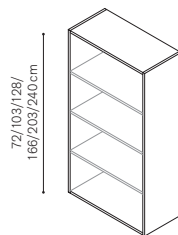

Armadi in legno

Mobili ad ante (ripiani esclusi)

90x45xH72 cm
U MA 090 072 ..

90x45xH103 cm
U MA 090 103 ..

90x45xH128 cm
U MA 090 128 ..

90x45xH166 cm
U MA 090 166 ..

90x45xH203 cm
U MA 090 203 ..

90x45xH240 cm
U MA 090 240 ..

Mobili a giorno (ripiani esclusi)

90x43xH72 cm
U MG 090 072 ..

90x43xH103 cm
U MG 090 103 ..

90x43xH128 cm
U MG 090 128 ..

90x43xH166 cm
U MG 090 166 ..

90x43xH203 cm
U MG 090 203 ..

90x43xH240 cm
U MG 090 240 ..

Ripiano interno

86x39x24 cm
Q RP EM 90 45 ..