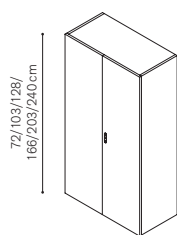

Armadi in legno

Mobili ad ante (ripiani esclusi)

90x45xH72 cm
U MA 090 072 ..

90x45xH103 cm
U MA 090 103 ..

90x45xH128 cm
U MA 090 128 ..

90x45xH166 cm
U MA 090 166 ..

90x45xH203 cm
U MA 090 203 ..

90x45xH240 cm
U MA 090 240 ..

Mobili a giorno (ripiani esclusi)

90x43xH72 cm
U MG 090 072 ..

90x43xH103 cm
U MG 090 103 ..

90x43xH128 cm
U MG 090 128 ..

90x43xH166 cm
U MG 090 166 ..

90x43xH203 cm
U MG 090 203 ..

90x43xH240 cm
U MG 090 240 ..

Ripiano interno

86x39x24 cm
Q RP EM 90 45 ..